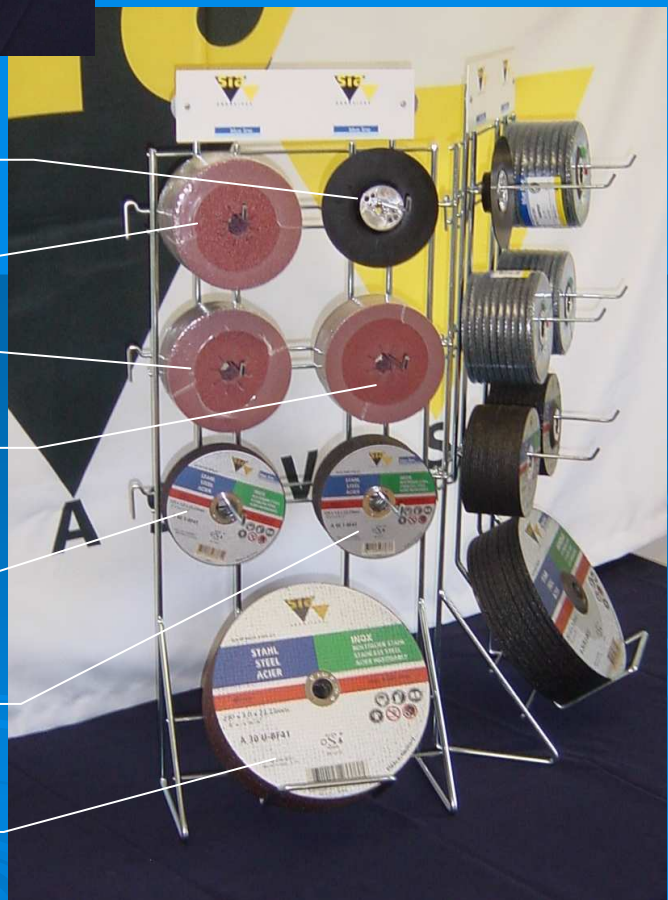

Referentie : 0004.4005